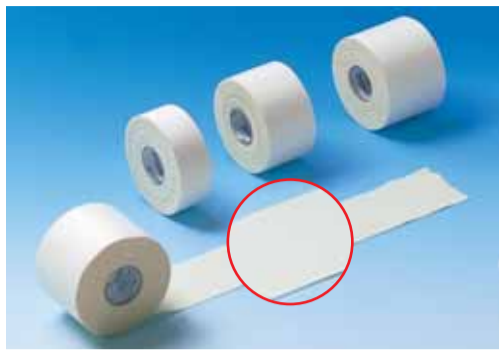

TAPING

STRAPPAL SPORT (10 m x 2,5/4 /5 cm)

Oelastisk tejp för stöd och tejning. Icke allergiframkallande klister.